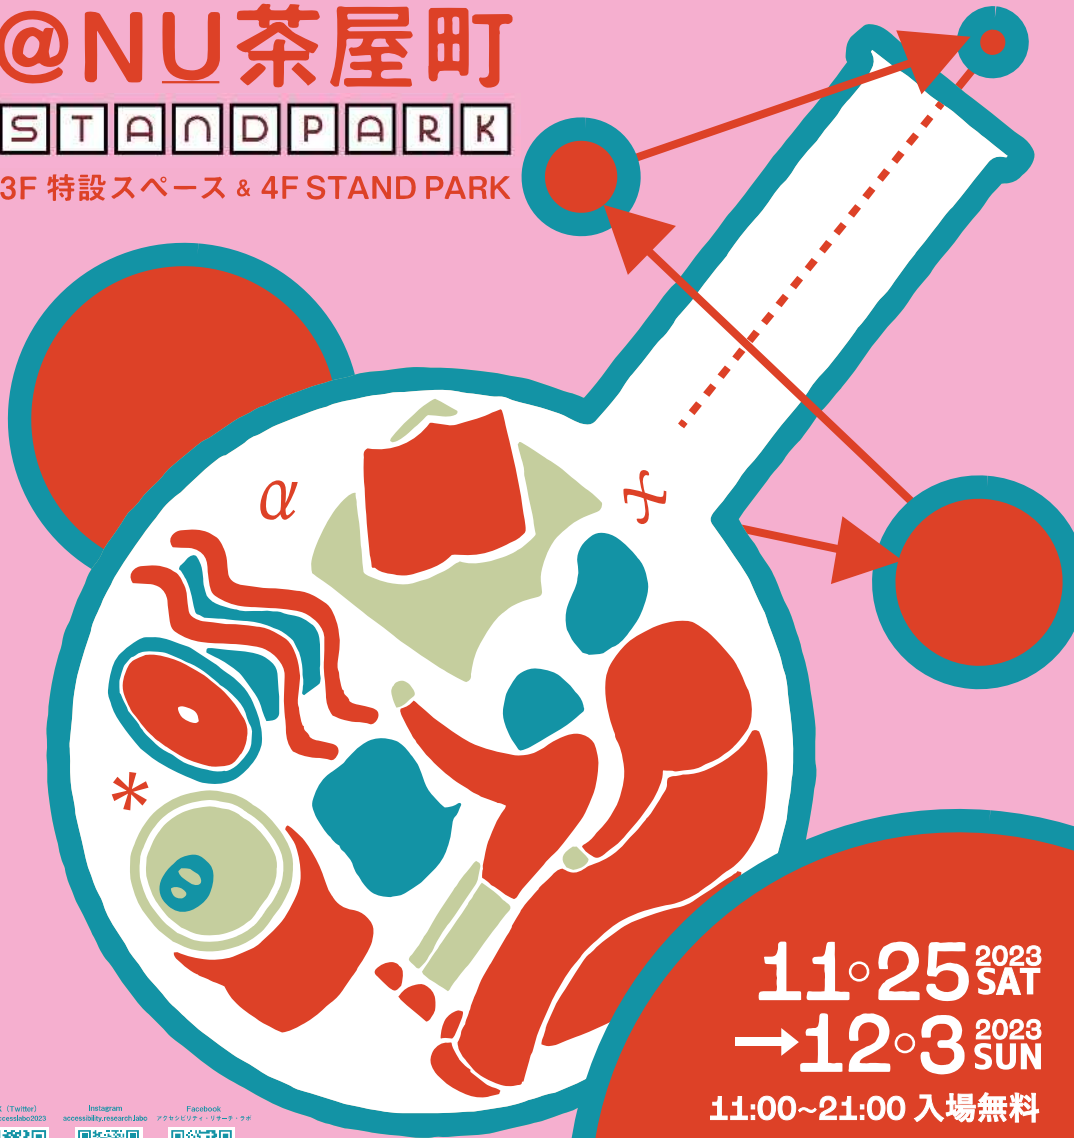

アクセシビリティ リサーチ。ラボ 展

@NU茶屋町

STANDPARK

3F 特設スペース & 4F STAND PARK

11.25²⁰²³ SAT
→ 12.03²⁰²³ SUN
11:00~21:00 入場無料

X (Twitter)

@accesslab0203

Instagram

accesslabbyresearchlabo

Facebook

アクセスラボリサーチラボ

主催 | 大阪大学中之島芸術センター・大阪大学人文学研究科・大阪大学総合学術博物館
連携 | あいおいニッセイ同和損保・フェニクスホール / 瀨るりシアター /
公益財団法人歌田市文化振興事業団 (メイシアター) / 豊中市都市活力部熱力文化創造課 /
兵庫県立尼崎青少年創造劇場 (ピッコロシアター) / 公益財団法人 箕面市メイプル文化財団
協力 | 澤田株式会社
令和5年度 文化庁 大学における文化芸術推進事業